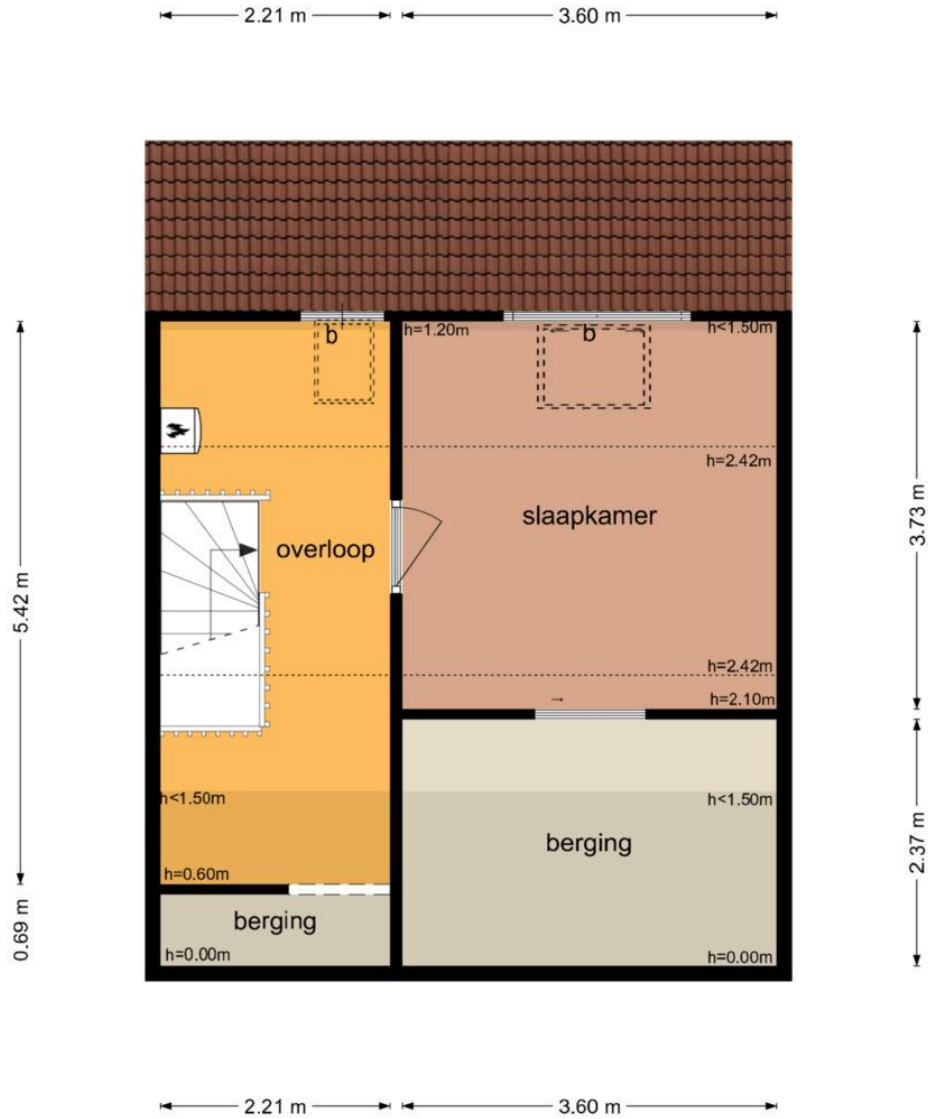

Papaver 40 - Werkendam
Begane Grond

De plattegronden zijn geproduceerd voor promotionele doeleinden en ter indicatie.
Aan de plattegronden kunnen geen rechten worden ontleend
© www.objectenco.nl

Papaver 40 - Werkendam
Eerste Verdieping

De plattegronden zijn geproduceerd voor promotionele doeleinden en ter indicatie.
Aan de plattegronden kunnen geen rechten worden ontleend
© www.objectenco.nl

Papaver 40 - Werkendam
Tweede Verdieping

De plattegronden zijn geproduceerd voor promotionele doeleinden en ter indicatie.
Aan de plattegronden kunnen geen rechten worden ontleend
© www.objectenco.nl

**Papaver 40 - Werkendam
Berging**

3.11 m 2.88 m

3.11 m 2.88 m

De plattegronden zijn geproduceerd voor promotionele doeleinden en ter indicatie.
Aan de plattegronden kunnen geen rechten worden ontleend
© www.objectenco.nl