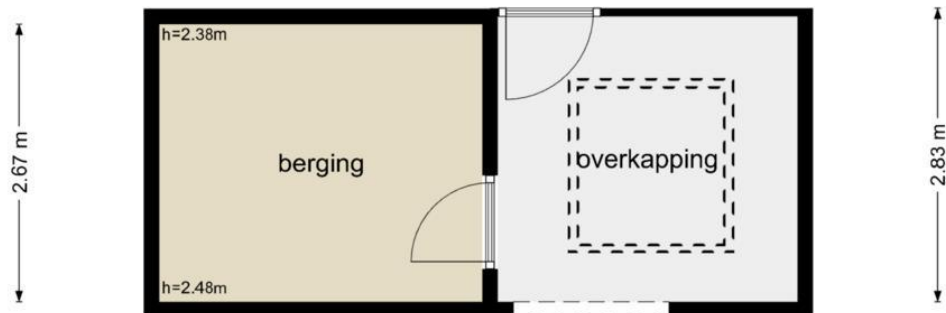

De plattegronden zijn geproduceerd voor promotionele doeleinden en ter indicatie.
Aan de plattegronden kunnen geen rechten worden ontleend
© www.objectenco.nl

Papaver 40 - Werkendam
Tweede Verdieping

De plattegronden zijn geproduceerd voor promotionele doeleinden en ter indicatie.
Aan de plattegronden kunnen geen rechten worden ontleend
© www.objectenco.nl

**Papaver 40 - Werkendam
Berging**

3.11 m 2.88 m

3.11 m 2.88 m

De plattegronden zijn geproduceerd voor promotionele doeleinden en ter indicatie.
Aan de plattegronden kunnen geen rechten worden ontleend
© www.objectenco.nl