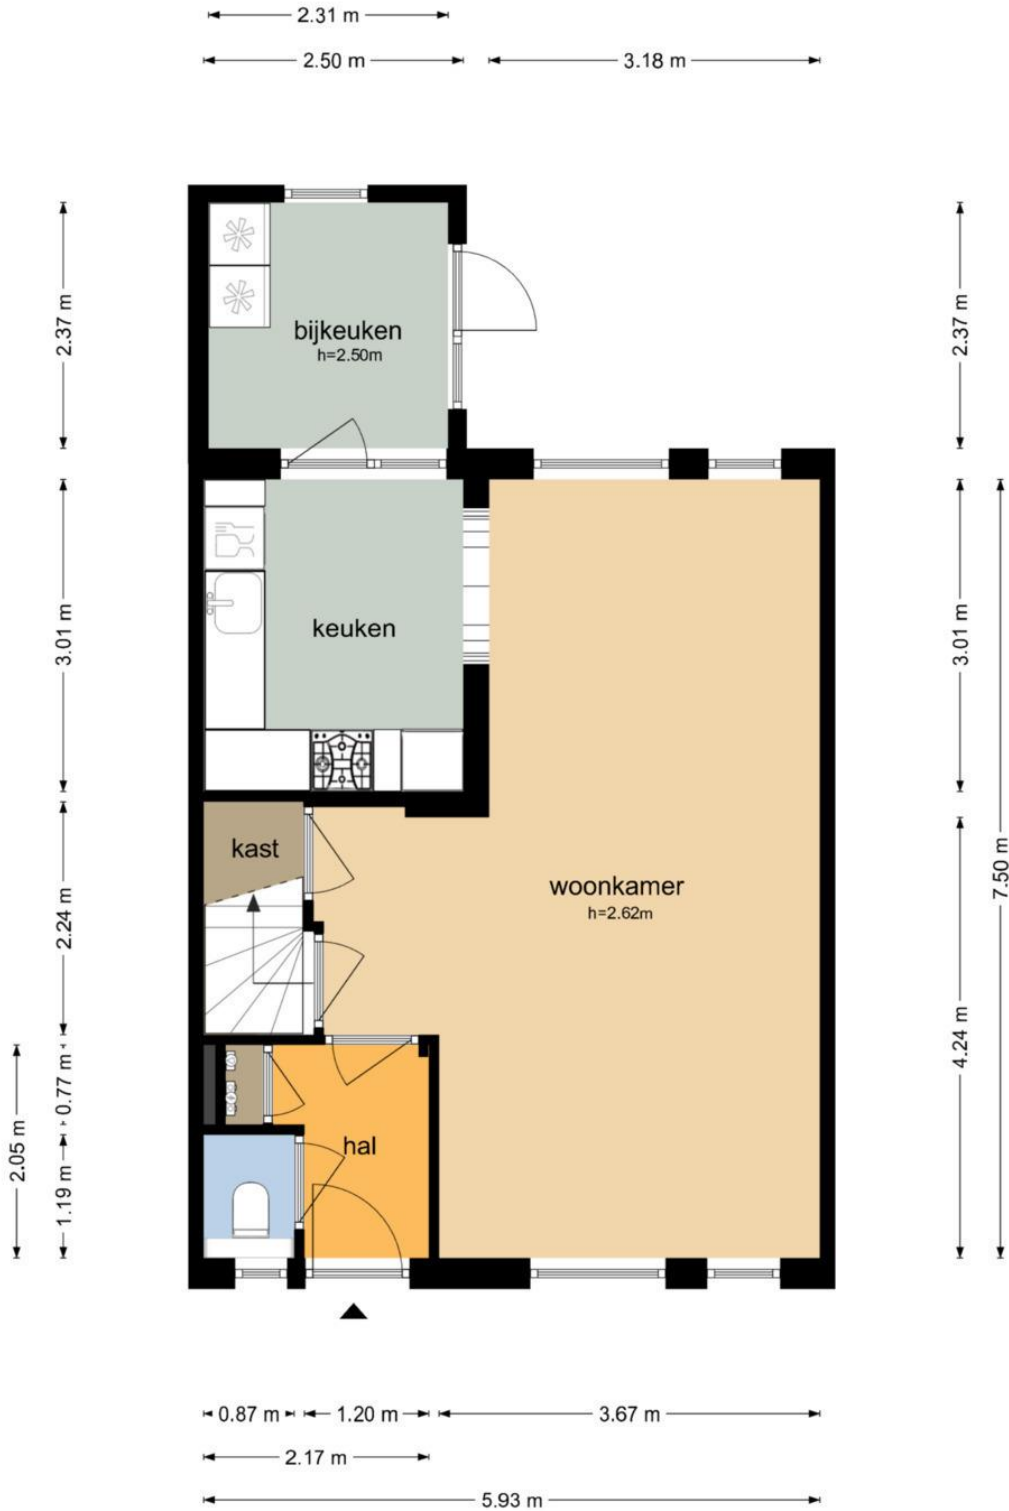

Papaver 40 - Werkendam
Begane Grond

De plattegronden zijn geproduceerd voor promotionele doeleinden en ter indicatie.
Aan de plattegronden kunnen geen rechten worden ontleend
© www.objectenco.nl

Papaver 40 - Werkendam
Eerste Verdieping

De plattegronden zijn geproduceerd voor promotionele doeleinden en ter indicatie.
Aan de plattegronden kunnen geen rechten worden ontleend
© www.objectenco.nl

Papaver 40 - Werkendam
Tweede Verdieping

De plattegronden zijn geproduceerd voor promotionele doeleinden en ter indicatie.
Aan de plattegronden kunnen geen rechten worden ontleend
© www.objectenco.nl

**Papaver 40 - Werkendam
Berging**

3.11 m 2.88 m

3.11 m 2.88 m

De plattegronden zijn geproduceerd voor promotionele doeleinden en ter indicatie.
Aan de plattegronden kunnen geen rechten worden ontleend
© www.objectenco.nl